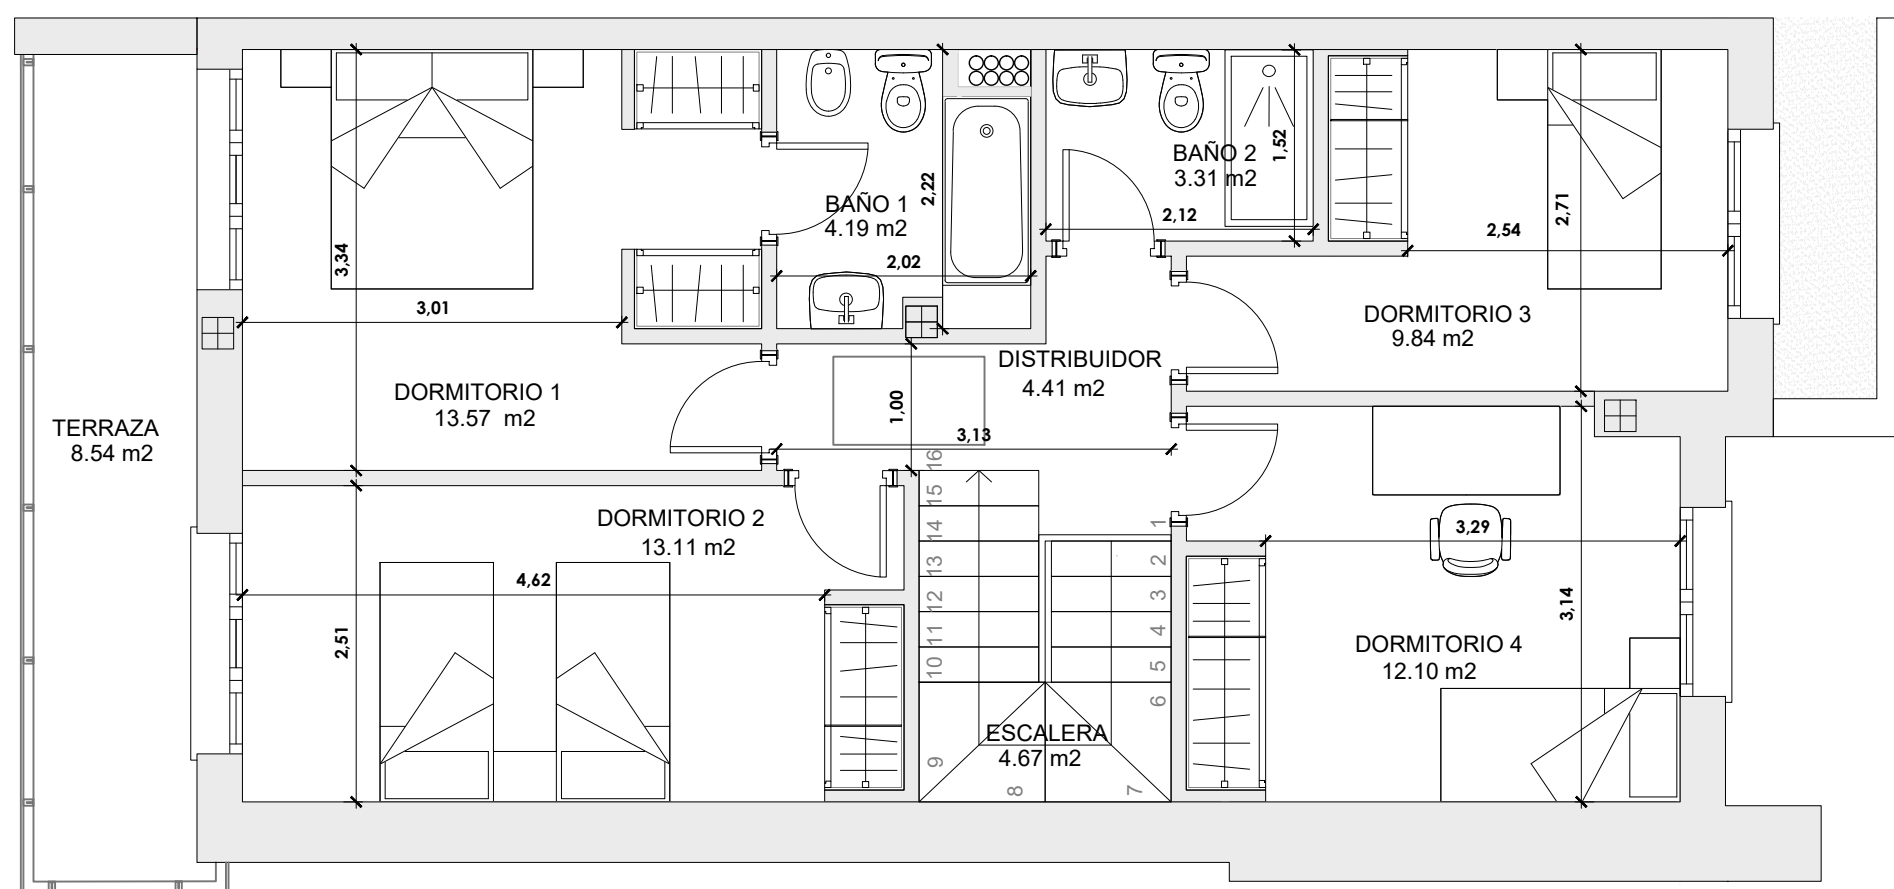

TIPO - CAMBIO ESTRUCTURA

PLANTA PRIMERA TIPO

*NOTAS: Las distribuciones representadas son orientativas y podrán ser modificadas para su adecuación a la normativa urbanística aplicable y la viabilidad constructiva de dichas propuestas en su fase de obra y construcción de la vivienda.

Esta propuesta es la planta primera con la distribución tipo, de la cual parte el proyecto. En las próximas propuestas podrán ver las distintas opciones de cambio que le permite la vivienda que han adquirido con nuestro sistema de cambios. Todas las propuestas de planta primera son combinables con las anteriores expuestas de planta baja, lo que da lugar a más de 60 combinaciones posibles. Entre las múltiples opciones podrán observar viviendas de 4, 3 y 2 dormitorios, 1 o dos baños, vestidor en dormitorio o integrado en baños, las opciones son muchas y les ofrecemos las más representativas para que busquen, cual es la que se adapta a sus sueños.