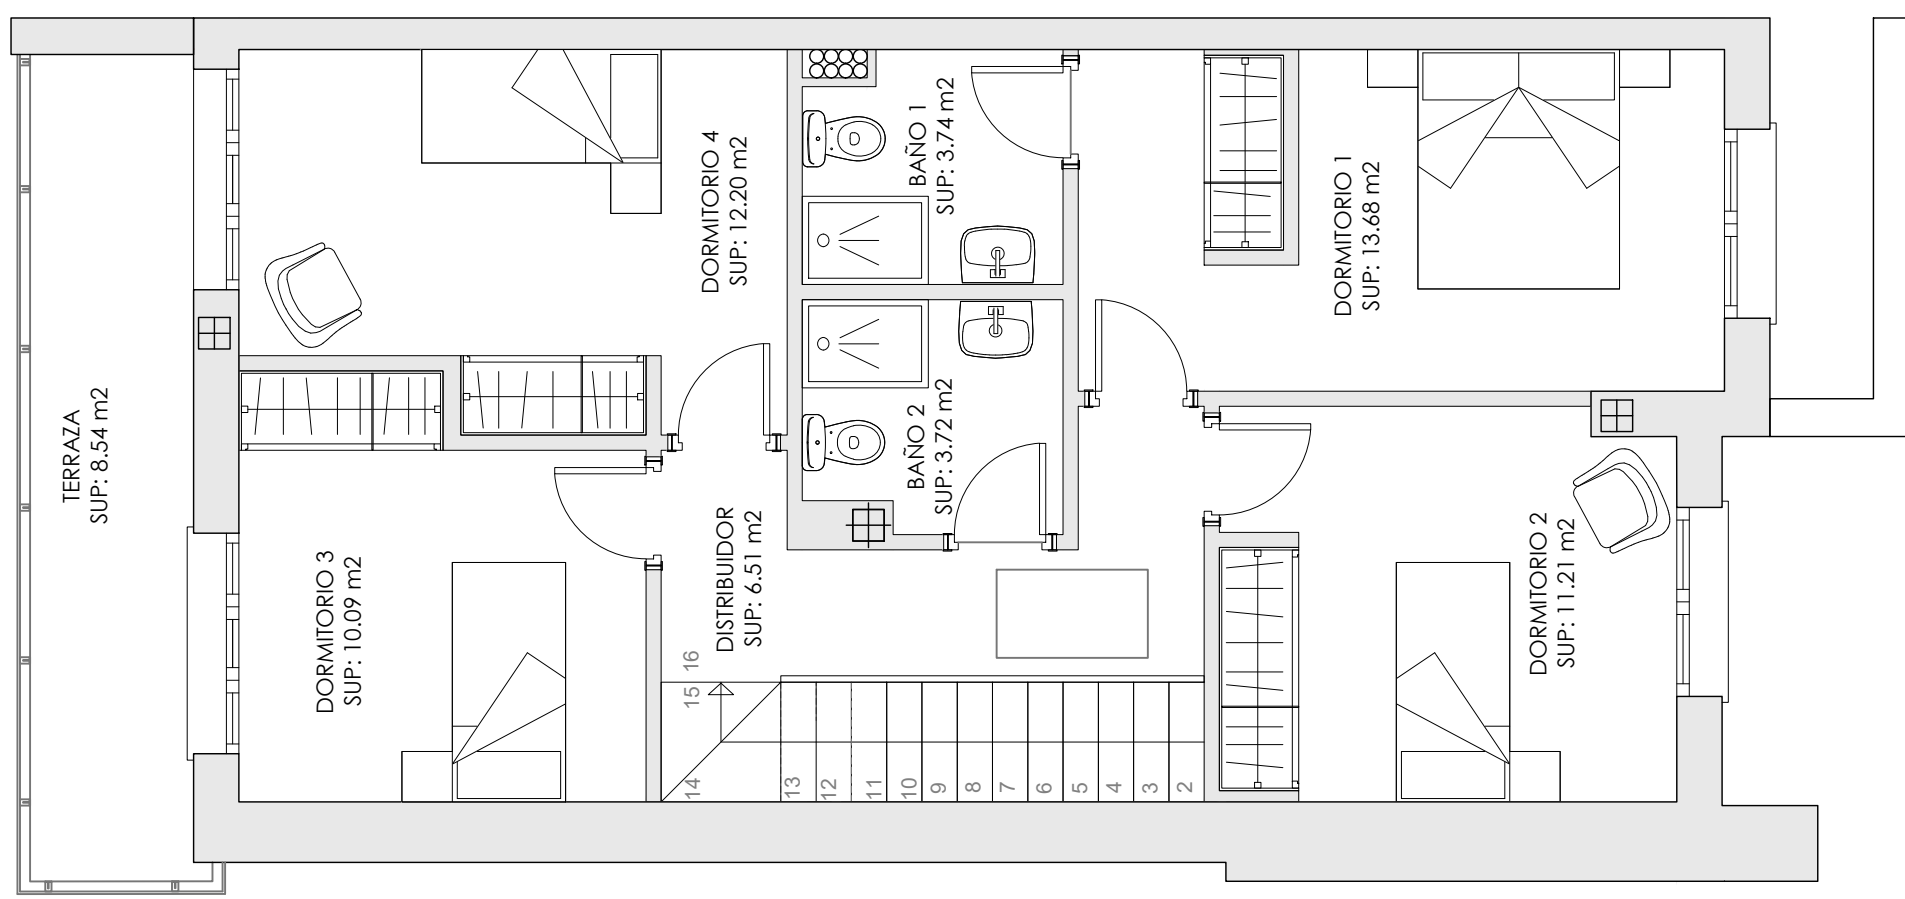

TIPO - CAMBIO ESTRUCTURA ES02 PLANTA PRIMERA N°3

*NOTAS: Las distribuciones representadas son orientativas y podrán ser modificadas para su adecuación a la normativa urbanística aplicable y la viabilidad constructiva de dichas propuestas en su fase de obra y construcción de la vivienda.

RESIDENCIAL FINISTERRE

Calle Cabo de Finisterre, Boadilla del Monte (Madrid)