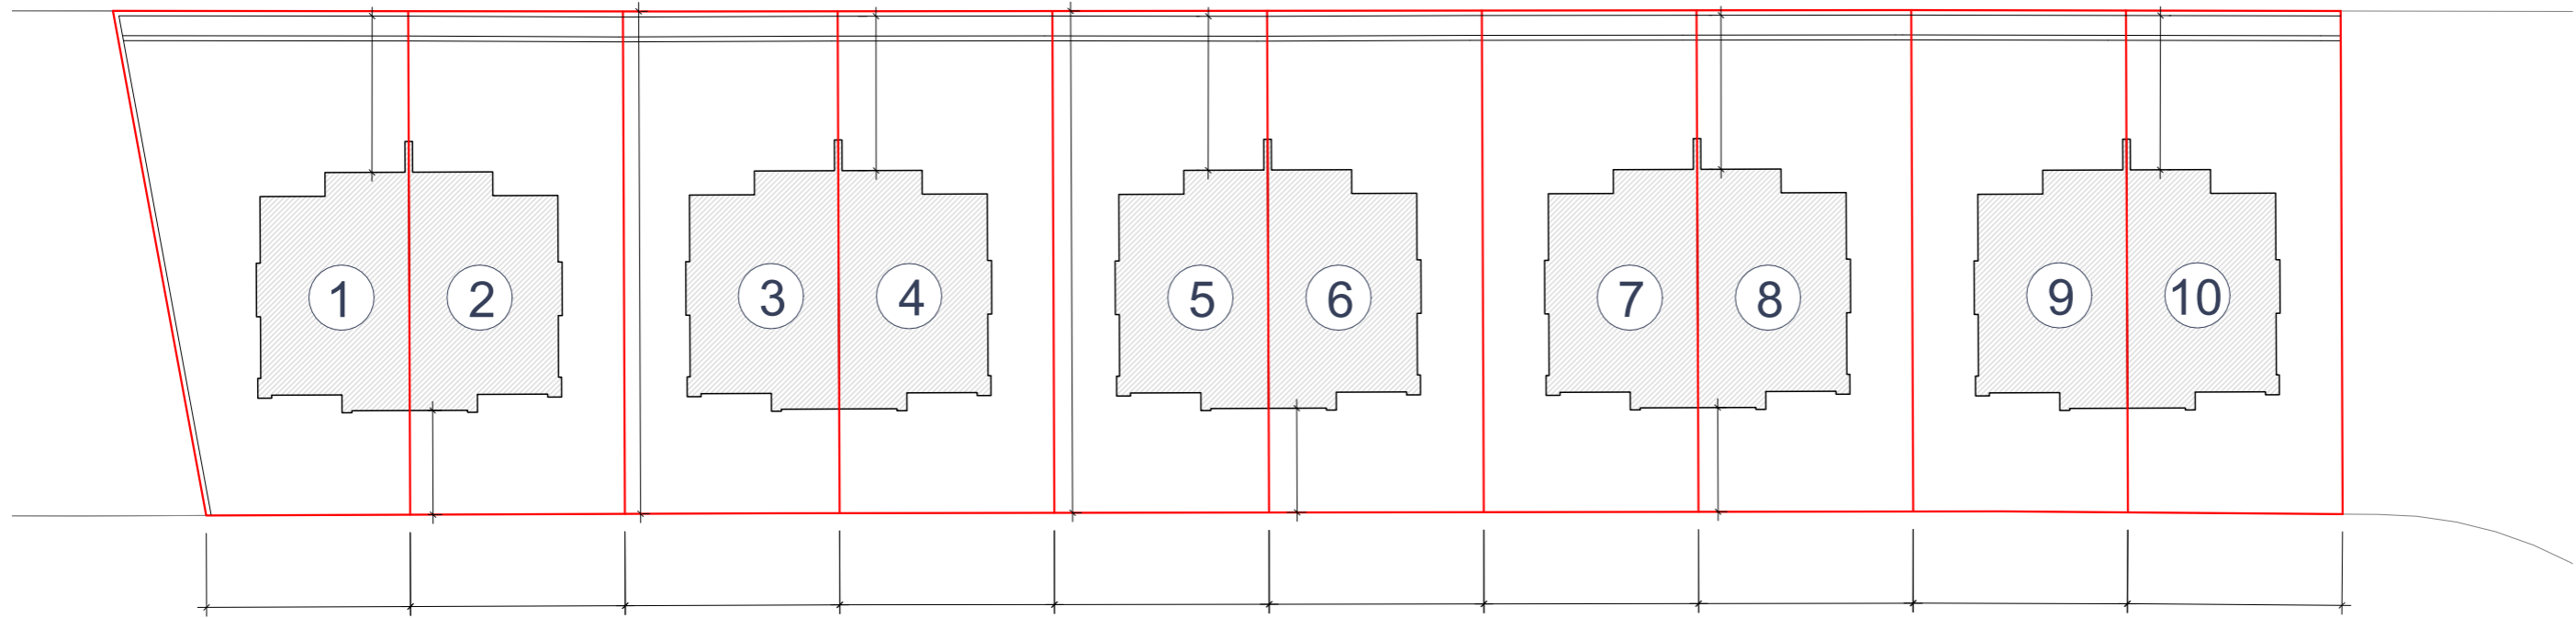

LOCALIZACIÓN

10 VIVIENDAS UNIFAMILIARES PAREADAS
C/ JORGE JUAN
BOADILLA DEL MONTE
MADRID

10 VIVIENDAS UNIFAMILIARES PAREADAS EN BOADILLA DEL MONTE

PARCELA R-2 CALLE JORGE JUAN- BOADILLA DEL MONTE

*NOTAS: Las superficies representadas son orientativas y podrán ser modificadas para su adecuación a la normativa urbanística aplicable y la viabilidad constructiva de dichas propuestas en su fase de obra y construcción de la vivienda. El documento mostrado es un avance del proyecto y por tanto NO ES VINCULANTE.

EMPLAZAMIENTO

CALLE JORGE JUAN

10 VIVIENDAS UNIFAMILIARES PAREADAS EN BOADILLA DEL MONTE

PARCELA R-2 CALLE JORGE JUAN - BOADILLA DEL MONTE

*NOTAS: Las superficies representadas son orientativas y podrán ser modificadas para su adecuación a la normativa urbanística aplicable y la viabilidad constructiva de dichas propuestas en su fase de obra y construcción de la vivienda. El documento mostrado es un avance del proyecto y por tanto NO ES VINCULANTE.